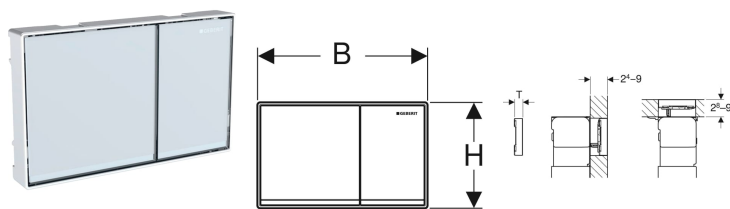

Placca di comando Geberit Omega60 per risciacquo a due quantità, a filo parete

Figura di esempio

Destinazioni d'uso

- Per l'azionamento del risciacquo con cassette di risciacquo da incasso Omega
- Per spessori del rivestimento 24–90 mm (azionamento frontale)
- Per spessori del rivestimento 28–90 mm (azionamento dall'alto)

Proprietà

- Azionamento dall'alto o frontale
- Azionamento a filo parete
- Perni di comando isolati acusticamente, regolazione veloce senz'attrezzi

Materiale in dotazione

- Telaio di compensazione
- 2 distanziatori
- 2 perni distanziatori

No. art.	Colore / superficie	Materiale	B	H	T
115.081.SI.1	Tasti: bianco Profili design: a specchio Telaio: cromato lucido	Lega di metallo pressofuso / vetro	18.4 cm	11.4 cm	2.5 cm
115.081.SJ.1	Tasti: nero Profili design: a specchio Telaio: cromato lucido	Lega di metallo pressofuso / vetro	18.4 cm	11.4 cm	2.5 cm
115.081.GH.1	Tasti: cromato, spazzolato, rivestimento facile da pulire Profili design e telaio: cromato lucido	Lega di metallo pressofuso	18.4 cm	11.4 cm	2.5 cm
115.081.JK.1	Tasti: lava Profili design: a specchio Telaio: cromato lucido	Lega di metallo pressofuso / vetro	18.4 cm	11.4 cm	2.5 cm
115.081.JL.1	Tasti: grigio sabbia Profili design: a specchio Telaio: cromato lucido	Lega di metallo pressofuso / vetro	18.4 cm	11.4 cm	2.5 cm